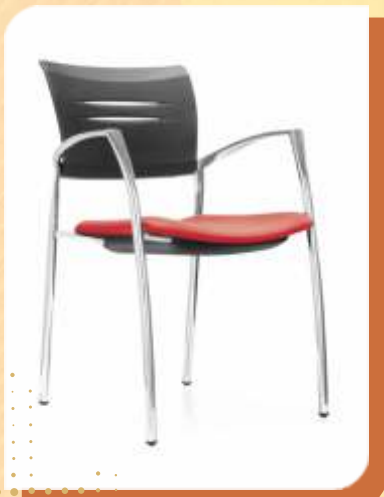

«HARMONY»

Высока спинка с встроенным подголовником

Дизайнерские подлокотники: полированный алюминий с накладками из кожи или пластика

Механизм качания, блокируемые в 5 позициях.

Возможность настройки механизмов под вес пользователя.

Подлокотники: металлические, с накладками из материала обивки.

«ELISEO»

Кресло руководителя «Атлант»

Кресло руководителя «Твин»

Кресло «Чарли»

Кресло «Аспект»

Кресло «Аспект»

Стул «Винг»

Стул «Джуно»

Стул «Фродо»

Табурет барный «Марко»

Табурет барный «Блюз»

Табурет «Бистро-200»

Стул «Венский 2»

Стул «Эфес»

Табурет классический «Стиль»